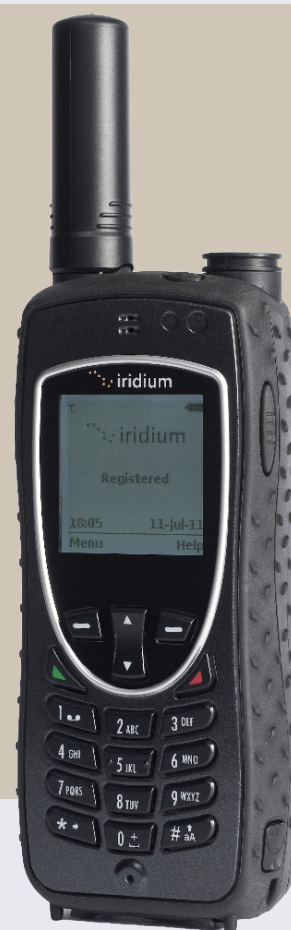

IRIDIUM EXTREME

Наиболее эффективные
включенные геолокационные
сервисы GPS с подключением к
спутниковому телефону.

Действующая зона
покрытия
Запрограммированная
GPS-включенная кнопка
SOS
Учет и контроль
пользователей Iridium
Extreme в реальном
времени через web-
платформу
Высокая степень
защиты от
проникновения пыли
и воды и оборонная
степень выносливости
Возможность
беспроводного
подключения, используя
точку доступа Iridium
при установке Wi-Fi

Контакты:
050059 г.Алматы, РК
ул.Хаджи Мукана, 86, оф.8
Т.: + 727 2588 533
Ф. + 727 2588 511
iec-telecom.com

Модернизированная версия хорошо зарекомендовавшей себя модели Iridium 9555. На этапе разработки и во время тестирования она носила название Iridium 9575 (Иридиум 9575). В продажу поступила под именем Iridium Extreme.

Еще выше класс защиты, программируемая кнопка SOS, встроенный GPS приемник, оптимизированная работа с SMS сообщениями, меньше и легче, чем предшественники.

Кроме того, модель обрела подсветку клавиатуры, переработанный конструктив антенны и существенно улучшенную эргономику. Также в спецификации указано соответствие военному стандарту MIL-STD 810F.