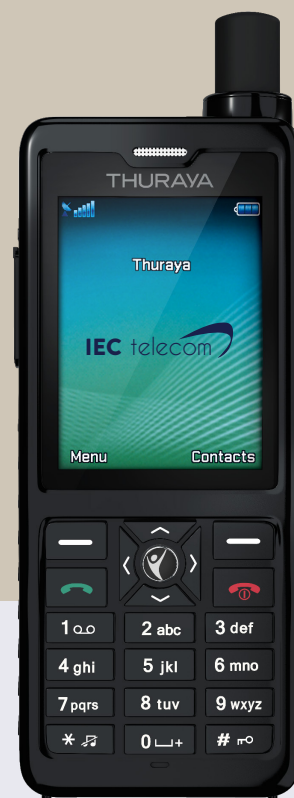

# THURAYA XT-PRO

РАЗРАБОТАН ДЛЯ  
ПРОФЕССИОНАЛОВ

ГЛОБАЛЬНАЯ  
ГАВИГАЦИОННАЯ  
СИСТЕМА  
ПО ВЫБОРУ: GPS, BEIDOU  
ИЛИ GLONASS

ПРОДОЛЖИТЕЛЬНАЯ  
РАБОТА АККУМУЛЯТОРА  
В СПУТНИКОВОМ  
РЕЖИМЕ  
БОЛЕЕ 100 ЧАСОВ В  
РЕЖИМЕ ОЖИДАНИЯ

АНТИБЛИКОВЫЙ  
ДИСПЛЕЙ

ПРОГРАММИРУЕМАЯ  
КНОПКА SOS  
ДАЖЕ В ВЫКЛЮЧЕННОМ  
СОСТОЯНИИ ВЫ  
СМОЖЕТЕ НАЖАТЬ  
ЭТУ КНОПКУ И  
ОТПРАВИТЬ ЭКСТРЕННОЕ  
СООБЩЕНИЕ НА НОМЕР

ПОДРОБНЕЕ:  
[iec-telecom.com](http://iec-telecom.com)

ОСОБЕННОСТИ НОВОГО ТЕРМИНАЛА ТРЕТЬЕГО ПОКОЛЕНИЯ ЛИНЕЙКИ THURAYA:

- ГЛОБАЛЬНАЯ НАВИГАЦИОННАЯ СПУТНИКОВАЯ СИСТЕМА. ВПЕРВЫЕ СПУТНИКОВЫЙ ТЕРМИНАЛ ПРЕДОСТАВЛЯЕТ ВОЗМОЖНОСТЬ ВЫБОРА НАВИГАЦИОННОЙ СИСТЕМЫ И ОБЕСПЕЧИВАЕТ МАКСИМАЛЬНУЮ ГИБКОСТЬ С ПОМОЩЬЮ GPS, BEIDOU И GLONASS.
- УВЕЛИЧЕНО ВРЕМЯ ЗАРЯДА АККУМУЛЯТОРА. В РЕЖИМЕ РАЗГОВОРА ДО 9 ЧАСОВ И В РЕЖИМЕ ОЖИДАНИЯ ДО 100 ЧАСОВ. THURAYA XT-PRO ОБЕСПЕЧИВАЕТ НАДЕЖНУЮ СВЯЗЬ, КОГДА ЭТО НЕОБХОДИМО.
- АНТИБЛИКОВОЕ ТЕРМОСТОЙКОЕ СТЕКЛО ДИСПЛЕЯ GORILLA®. ЗАКАЛЕННОЕ СТЕКЛО ДЛЯ СУРОВЫХ УСЛОВИЙ И АНТИБЛИКОВЫЙ ДИСПЛЕЙ ДЛЯ УДОБСТВА ЧТЕНИЯ ПРИ ПРЯМОМ СОЛНЕЧНОМ СВЕТЕ.
- СПЕЦИАЛЬНАЯ КНОПКА SOS. ДАЖЕ ТОГДА, КОГДА ТЕРМИНАЛ ВЫКЛЮЧЕН, НАЖМИТЕ И УДЕРЖИВАЙТЕ КНОПКУ SOS НА 3 СЕКУНДЫ. ЭТО АКТИВИРУЕТ ТЕРМИНАЛ И ПЕРЕДАСТ СИГНАЛ В АВАРИЙНУЮ СЛУЖБУ (ЗВОНОК И / ИЛИ SMS) НА ЛЮБОЙ ЗАПРОГРАММИРОВАННЫЙ НОМЕР.
- КОМПАКТНЫЙ И ПРОЧНЫЙ КОРПУС THURAYA XT-PRO. ДОСТАТОЧНО МАЛЕНЬКИЙ, ЧТОБЫ ПОМЕСТИТЬСЯ В КАРМАНЕ, ИМЕЕТ КЛАСС ЗАЩИТЫ IP55/IK05 ОТ ВОДЫ И ПЫЛИ. УДАРОПРОЧНЫЙ, ВЫДЕРЖИВАЕТ СУРОВЫЕ УСЛОВИЯ ОКРУЖАЮЩЕЙ СРЕДЫ.